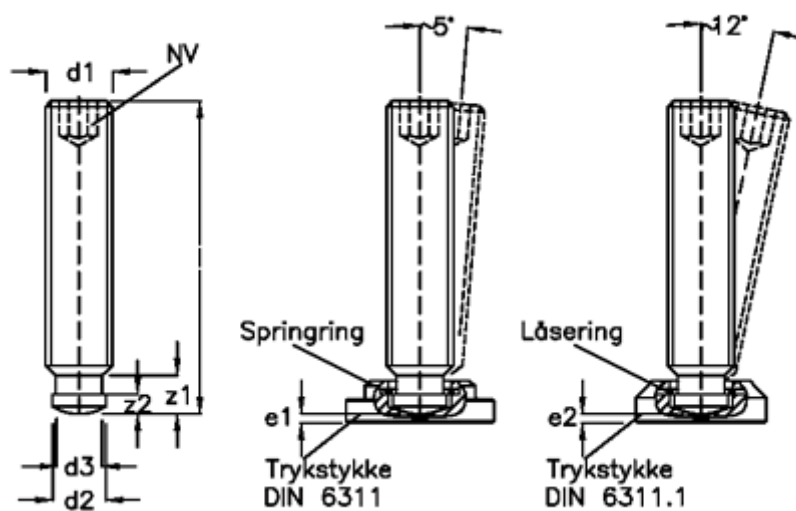

Varenummer: 20801719
 Beskrivelse: E+G Pinolskrue med kuglehoved
 DIN 6332-M16-125-SK

Mål

d1	= M16	z2 = 5.0
d2	= 12	
d3	= 11.0	
e1	= 5.3	
e2	= 4.5	
Indvendig sekskant	= 8	
l1	= 125	
z1	= 10.6	